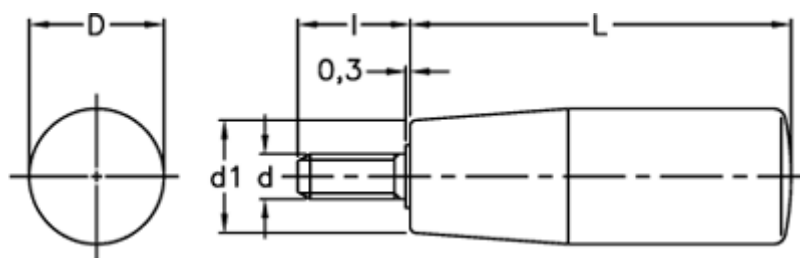

Varenummer: 2304021811
Beskrivelse: E+G Cylindergreb m/gevind
I.280/65 p-M10x16

Mål

$D = 23$
 $d_1 = 19$
 $d_6g = M10$
 $l = 16$
 $L = 65$